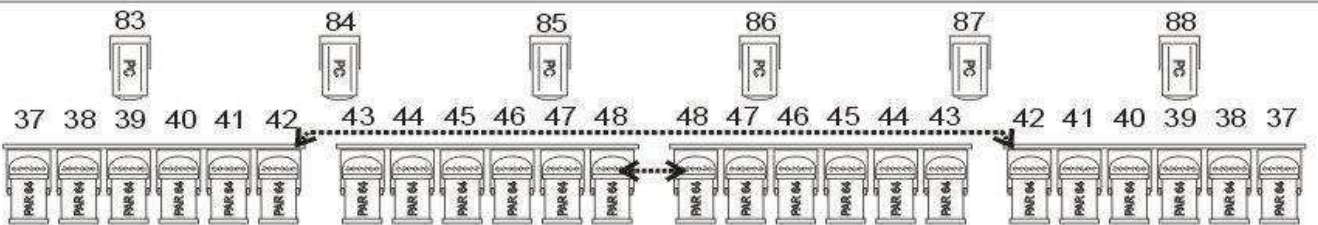

← DOWN BACK STAGE →

Vari Lite VL 1000 Adress 101

Vari Lite VL 1000 Adress 120

ROBE CS 500 CT Adress 140

ROBE CS 500CT Adress 160

ROBE CS500 CT Adress 180

ROBE CS 500CT Adress 200

75

76

77

78

79

81

82

BRIDGE

53 54

55

56

57

58

61 62

52
51
50
49
95
96

LADDER

LADDER

27

26

19
18

stage

7,5 m

05 2000 W

06 PC

07 PC