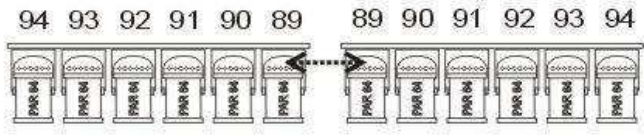

← DOWN BACK STAGE →

Vari Lite VL 1000 Adress 101

Vari Lite VL 1000 Adress 120

ROBE CS 500 CT Adress 140

ROBE CS 500CT Adress 160

ROBE CS500 CT Adress 180

ROBE CS 500CT Adress 200

75

76

77

78

79

81

82

BRIDGE

53 54