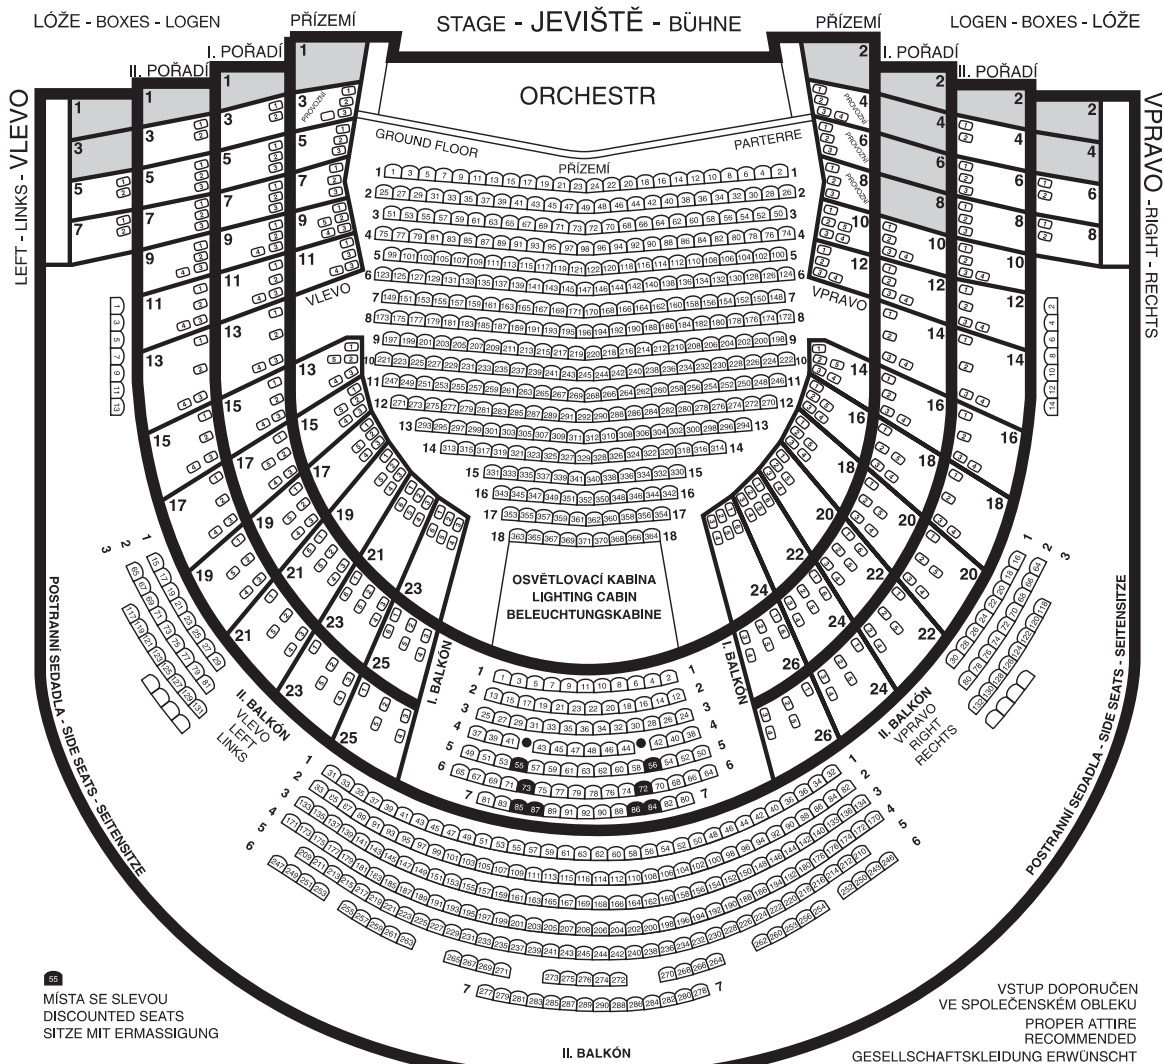

PLÁN SEDADEL STÁTNÍ OPERY PRAHA

56
MÍSTA SE SLEVOU
DISCOUNTED SEATS
SITZE MIT ERMÄSSIGUNG

VSTUP DOPORUČEN
VE SPOLEČENSKÉM OBLEKU
PROPER ATTIRE
RECOMMENDED
GESELLSCHAFTSKLEIDUNG ERWÜNSCHT

PRO
STÁTNÍ OPERU PRAHA
VYROBIL A VĚNOVAL
TYPOATELIER
VÁCLAV SEIDL
TEL.: 0776 035 374