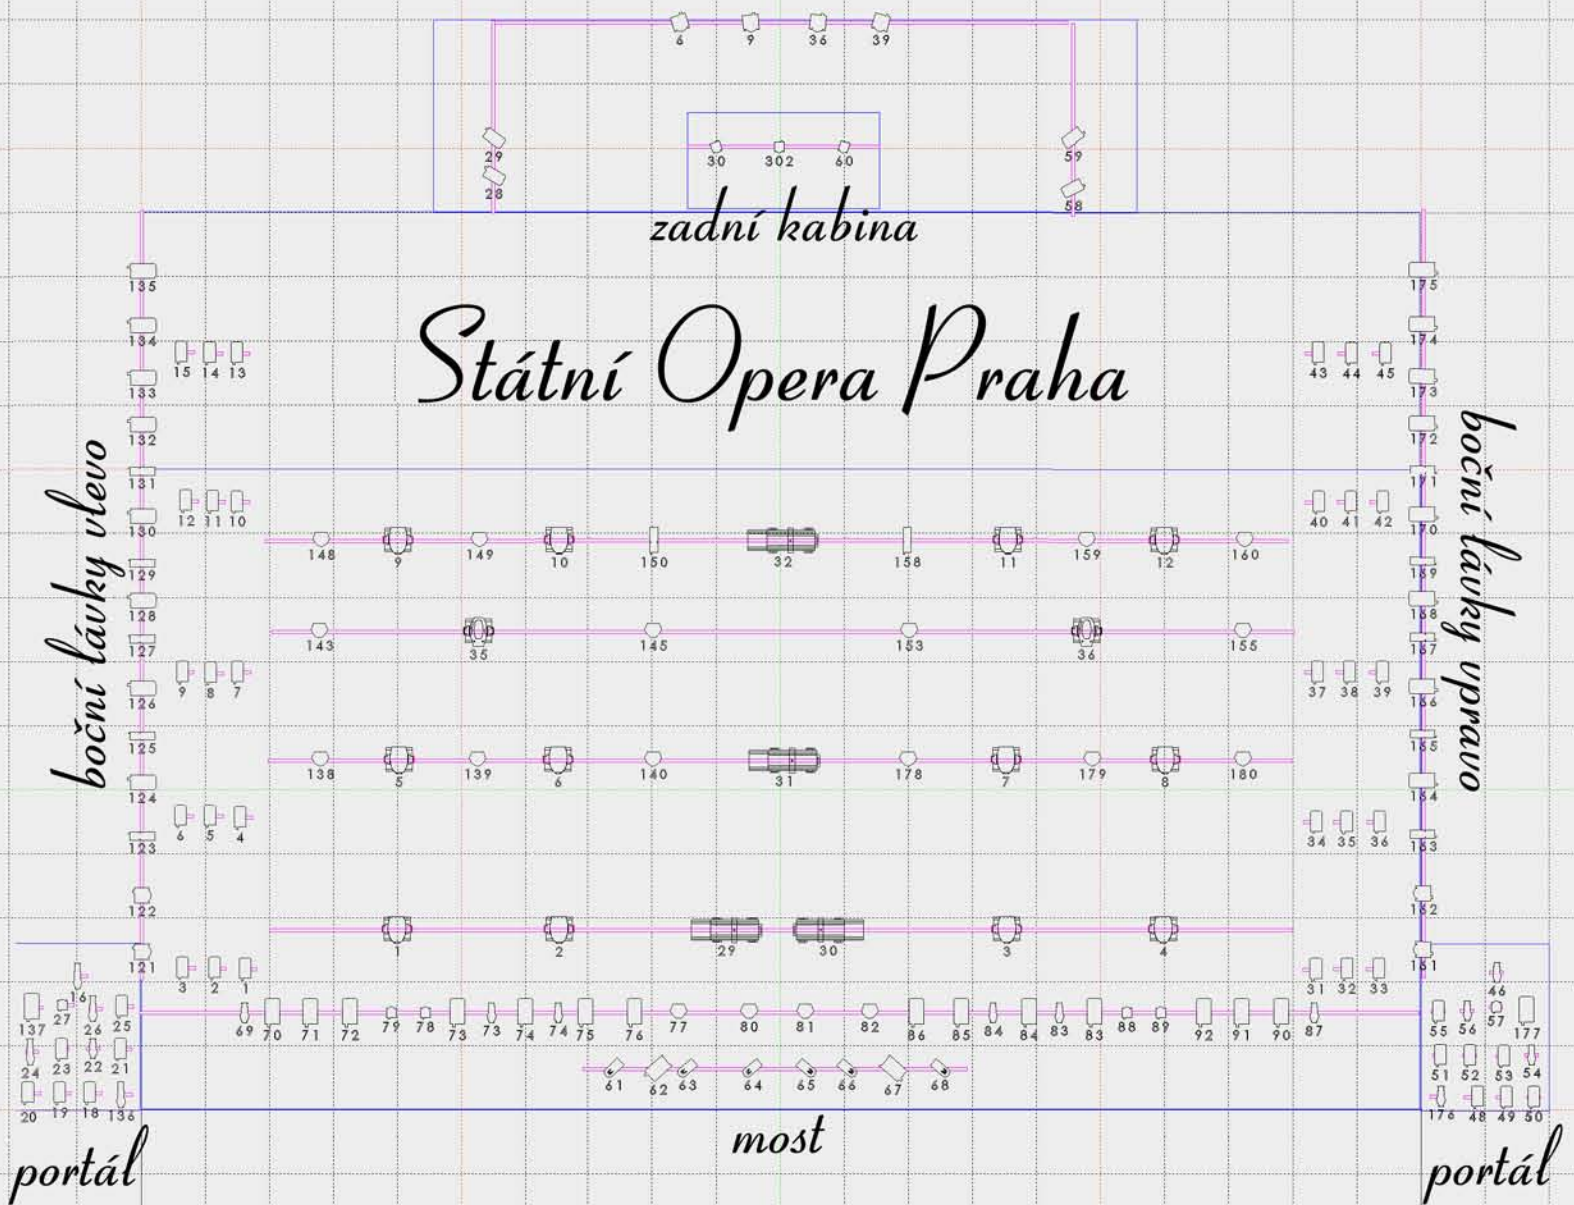

Státní Opera Praha

Legenda:

- ... PC ADB C101 1000W
- ... PC ADB C201 2000W
- ... ELLIPSOIDAL ETC 575W
- ... ELLIPSOIDAL ADB 2000W
- ... MOVING BEAM PANI AUSTRIA 1000W

- ... PAR 64
- ... INTELIGEN LIGHT MARTIN MAC 500
- ... INTELIGEN LIGHT MARTIN MAC 600
- ... INTELIGEN LIGHT MARTIN PAL 1200
- ... PROJECTOR 2000W/5000W
- ... BEAM PANI AUSTRIA 1000W