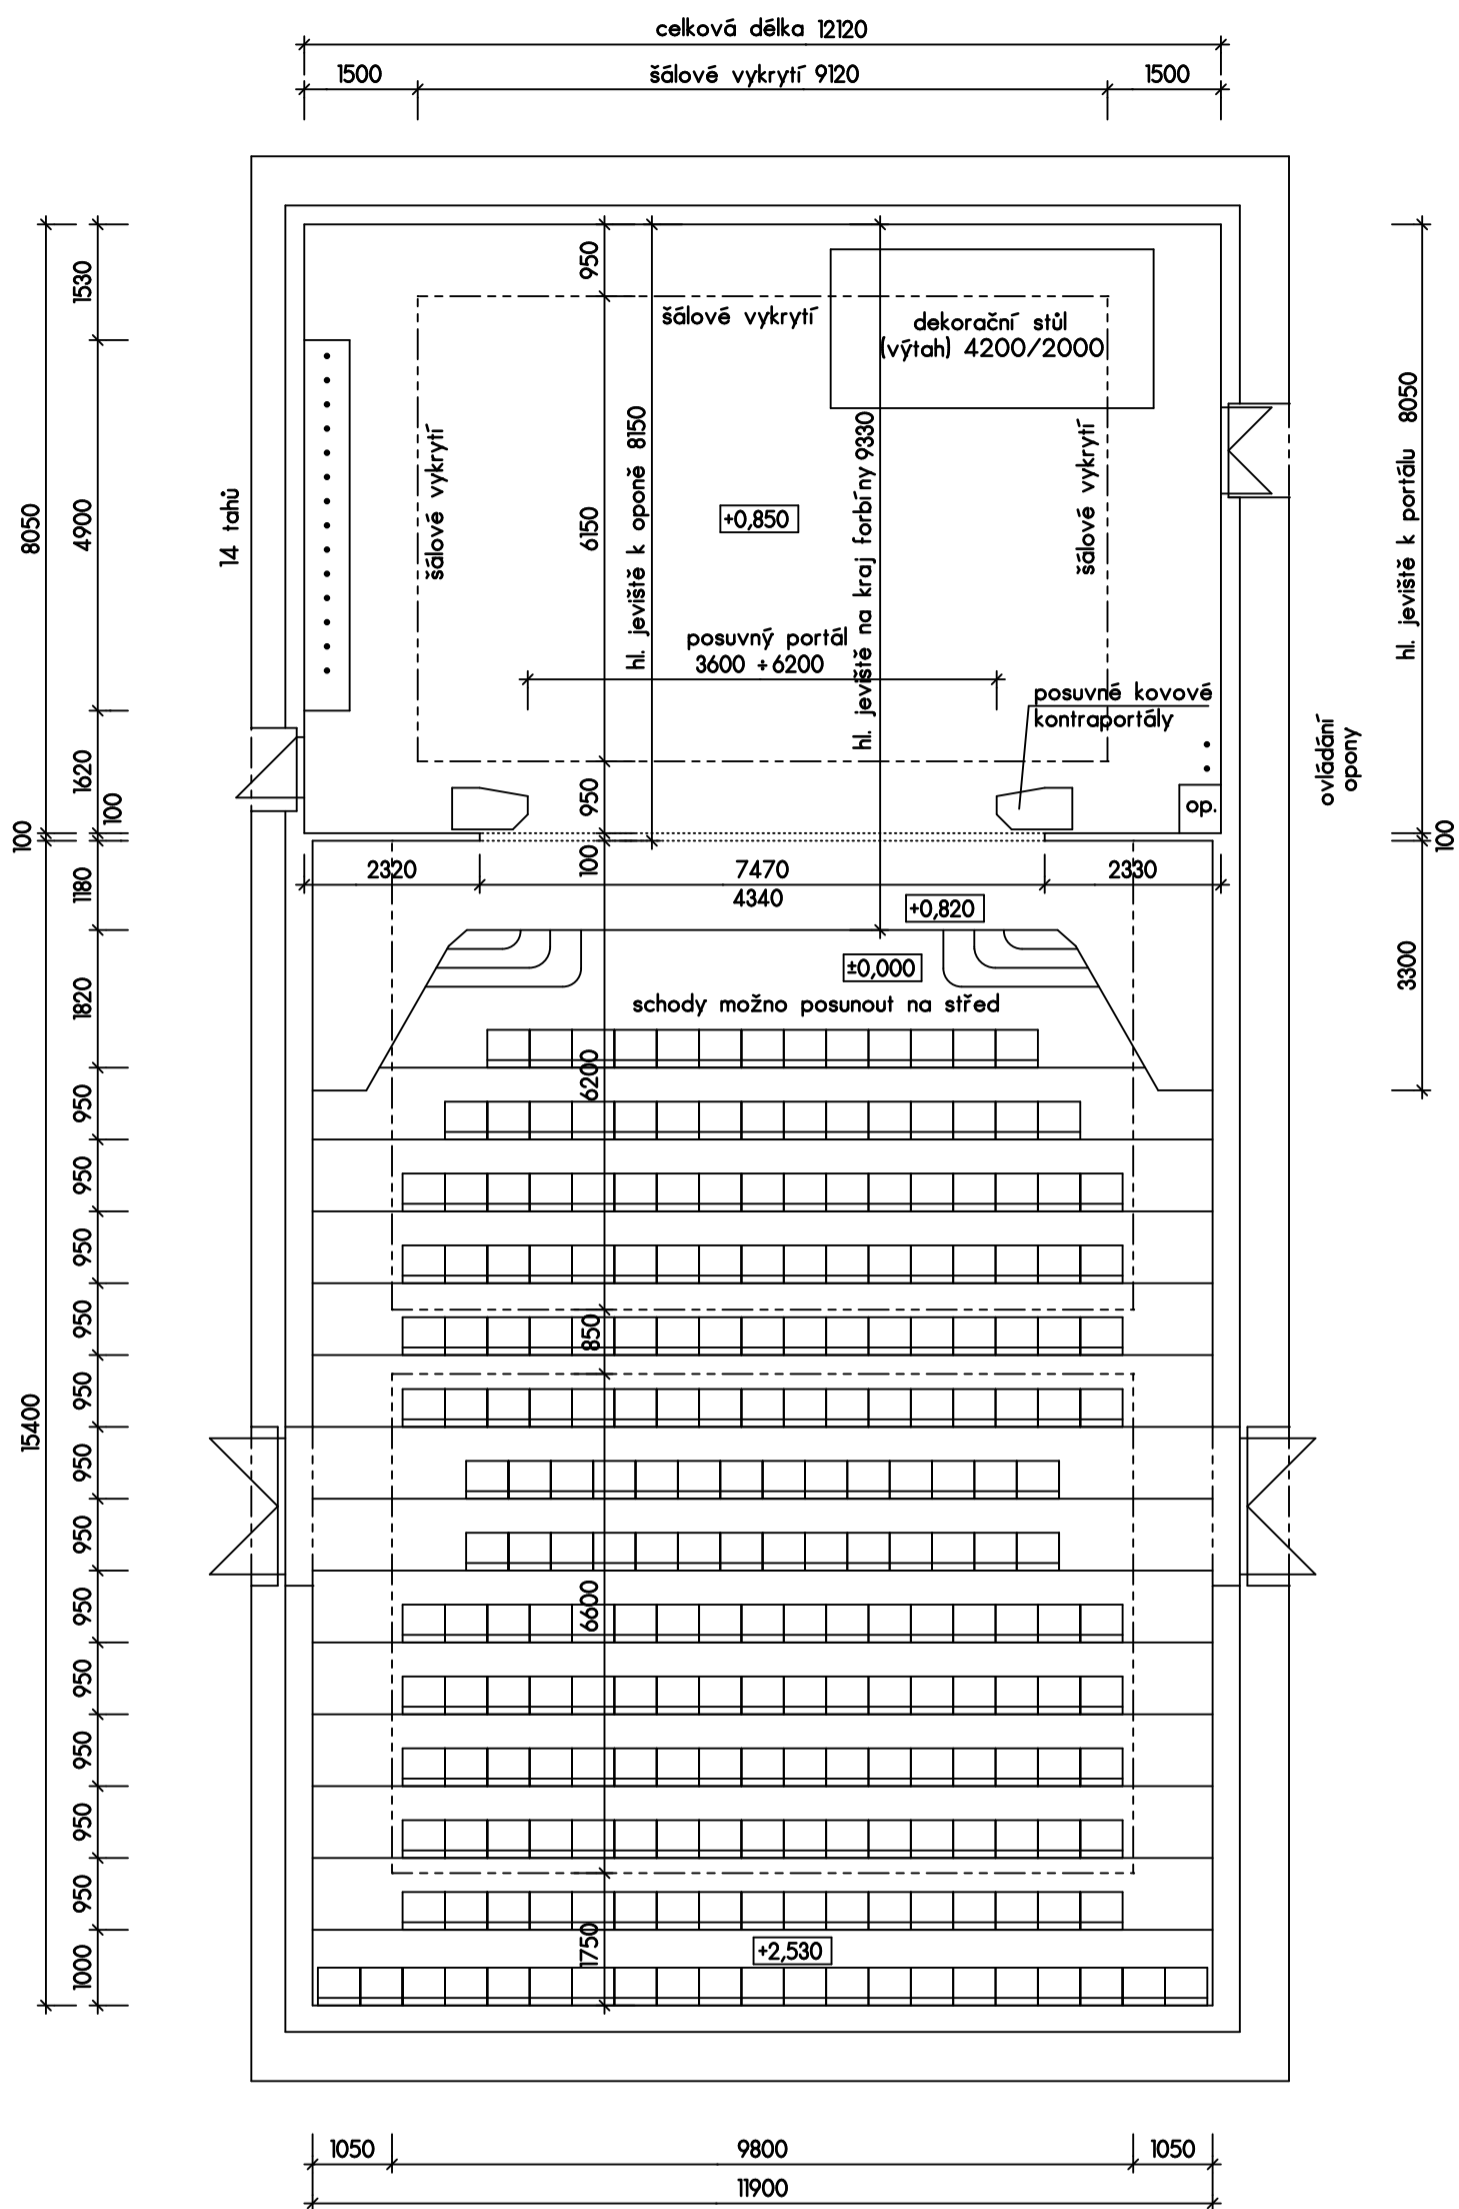

# PŮDORYS JEVIŠTĚ SE SÁLEM 1 : 100

Vypracoval : Petr SIEGL, Pod Lesem 5, 31216 PLZEŇ		
Investor : Divadlo "ALFA", PLZEŇ - Rokycanská 7		
Název akce : <h3 style="text-align: center;">JEVIŠTĚ A HLEDIŠTĚ</h3> <h3 style="text-align: center;">DIVADLO "ALFA" - PLZEŇ</h3>	Stupeň :	
Část : Půdorys jeviště a hlediště	Datum :	6/2007
	Měřítko :	1 : 100
		<b>1</b>